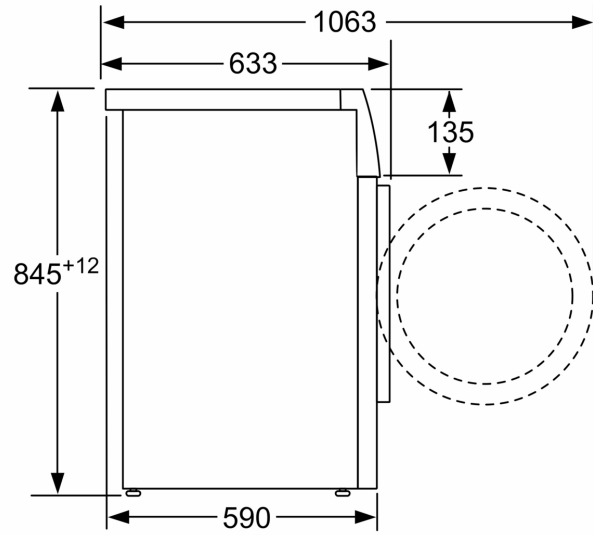

#### Información técnica

- Posibilidad de instalación en columna con el accesorio correspondiente según el modelo de secadora
- Posibilidad de instalación bajo encimera en muebles de altura 85 cm o más
- Dimensiones (alto x ancho): 84.5 cm x 59.8 cm
- Fondo del aparato: 59.0 cm
- Profundidad de la lavadora, incluyendo la puerta: 63.2 cm
- Profundidad de la lavadora con la puerta abierta: 104.9 cm

**Serie 4, Lavadora de carga frontal, 8  
kg, máx. 1200 rpm  
WAN24280ES**

Dimensiones en mm

Dimensiones en mm