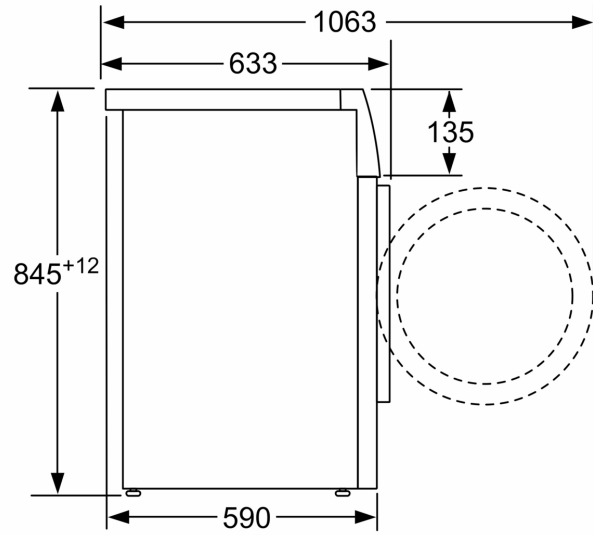

Información técnica

- Posibilidad de instalación en columna con el accesorio correspondiente según el modelo de secadora
- Posibilidad de instalación bajo encimera en muebles de altura 85 cm o más
- Dimensiones (alto x ancho): 84.5 cm x 59.8 cm
- Fondo del aparato: 59.0 cm
- Profundidad de la lavadora, incluyendo la puerta: 63.2 cm
- Profundidad de la lavadora con la puerta abierta: 104.9 cm

**Serie 4, Lavadora de carga frontal, 8
kg, máx. 1400 rpm
WAN28283ES**

Dimensiones en mm

Dimensiones en mm