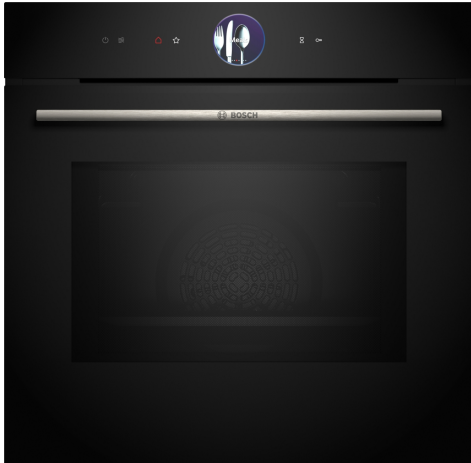

Serie 8, Beépíthető sütő mikrohullám funkcióval, 60 x 60 cm, Fekete HMG7764B1

Beépített tartozék

1 x Sütőlap, zománczott, 1 x Kombirács, 1 x Univerzális serpenyő

Különleges (megvásárolható) tartozék

HEZ532010 Univerzális sütőedény, kerámia borítású
HEZ629070 AirFry sütőtepsi

Beépített mikrohullámú sütő digitális vezérlőgyűrűvel és TFT érintőképernyővel. Assist funkció étkezésekhez: automatikusan elkészíti az ételleket, PerfectRoast Plus, PerfectBake Plus, Home Connect az alkalmazáson keresztüli vezérléshez.

Serie 8, Beépíthető sütő mikrohullám funkcióval, 60 x 60 cm, Fekete HMG7764B1

Beépített mikrohullámú sütő digitális vezérlőgyűrűvel és TFT érintőképernyővel. Assist funkció étkezésekhez: automatikusan elkészíti az ételeket, PerfectRoast Plus, PerfectBake Plus, Home Connect az alkalmazáson keresztül vezérléshez.

Sütőtípus / Sütési módok

- Beépíthető sütő mikrohullámmal 20 melegítési módussal: 4D hőlégbefúvás, alsó/felső sütés, légkeveréses grillezés, nagy felületű grill, Kis felületű grill, pizza-funkció, Alsó sütés, Alacsony hőmérsékletű főzés, Kiolvasztás, Edény-előmelegítés, Melegen tartás, kímélő hőlégbefúvás, Kímélő alsó/felső sütés, AirFry forrólevegős sütés, Mikrohullám, 4D Hot air
- Maximális teljesítmény: 800 W; 5 mikrohullámú teljesítményfokozat (90 W, 180 W, 360 W, 600 W, max) Inverter technológiával
- Intelligens inverter technológia: a maximális teljesítmény automatikus szabályozása.
- Hőfokszabályozás: 30 °C - 300 °C között
- Sütőtér térfogata: 67 l