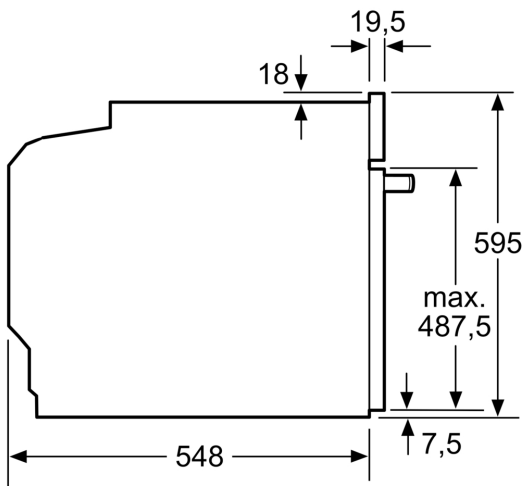

Méretetek mm-ben

Ha a készüléket főzőfelület alá építi be, vegye figyelembe az alábbi munkalapvastagságot (adott esetben alátétellel együtt).

Főzőfelület típusa	min. munkalapvastagság	
	felületből kiemelkedő	felülettel szintben levő
Indukciós főzőfelület	37 mm	38 mm
Teljes felületű indukciós főzőfelület	47 mm	48 mm
Gáz főzőfelület	30 mm	38 mm
Elektromos főzőfelület	27 mm	30 mm