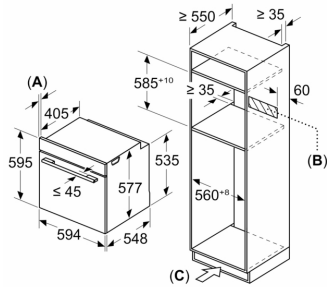

Műszaki adatok

- Hálózati kábel hossza: 120 cm
- Névleges feszültség: 220 - 240 V
- Maximális teljesítményfelvétel: Maximális teljesítményfelvétel: 3.6 kW

Méretek:

- Készülék méretei (ma x sz x mé): 595 mm x 594 mm x 548 mm
- Beépítési méretigény (ma x szé x mé): 585 mm - 595 mm x 560 mm - 568 mm x 550 mm
- "Kérjük vegye figyelembe a beépítési rajzon feltüntetett méreteket"

Serie 8, Beépíthető sütő mikrohullám funkcióval, 60 x 60 cm, Fekete HMG7764B1

Méretetek mm-ben

- A: 19,5 mm
- B: A készülék csatlakoztatásához szükséges hely 320 x 115 mm
- C: Szellőzés a lábában $\geq 200 \text{ cm}^2$