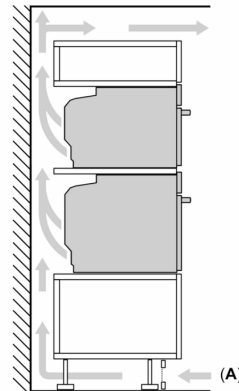

Műszaki adatok

- Hálózati kábel hossza: 120 cm
- Névleges feszültség: 220 - 240 V
- Maximális teljesítményfelvétel: Maximális teljesítményfelvétel: 3.6 kW

Méretek:

- Készülék méretei (ma x sz x mé): 595 mm x 594 mm x 548 mm
- Beépítési méretigény (ma x szé x mé): 585 mm - 595 mm x 560 mm - 568 mm x 550 mm
- "Kérjük vegye figyelembe a beépítési rajzon feltüntetett méreteket"

Serie 8, Beépíthető sütő mikrohullám funkcióval, 60 x 60 cm, Fekete HMG7764B1

Méretetek mm-ben

- A: 19,5 mm
- B: A készülék csatlakoztatásához szükséges hely 320 x 115 mm
- C: Szellőzés a lábában $\geq 200 \text{ cm}^2$

Két készülék beépítése egymás fölé

Levegőcsere

A: Levegőbemenet $\geq 200 \text{ cm}^2$

Méretetek mm-ben

Ha a készüléket főzőfelület alá építi be, vegye figyelembe az alábbi munkalapvastagságot (adott esetben alátétellel együtt).