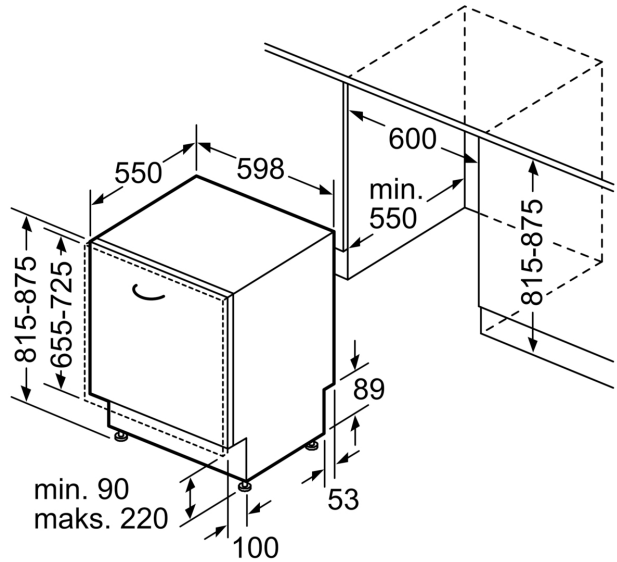

#### Montavimas

- AquaStop
- Gaminio matmenys (A x P x G): 81.5 x 59.8 x 55 cm
- Priedai: apsauginė garų plokštelė

<sup>1</sup> Energijos vartojimo efektyvumo klasių nuo A iki G skalė

<sup>2</sup> Energijos sąnaudos, kWh – 100 ciklų (programa Eko 50)

<sup>3</sup> Vandens sąnaudos, l – ciklui (programa Eko 50)

**Serija 4, Visišškai integruota  
indaplovė, 60 cm  
SMV46KX12E**

matmenys mm

⚠ lizdas  
( ) reikšmės su ilginamuoju rinkiniu

Matmenys, mm