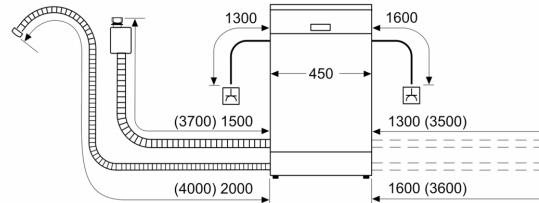

Техническа информация

Клас на енергийна ефективност: D
Потребление на енергия за 100 цикъла на Еко програмата:	63 kWh
Максимален брой настройки:9
Консумацията на вода по екопрограмата в литри за цикъл: 8.5 l
Продължителност на програмата:3:40 ч
Въздушни шумови емисии: 45 dB(A) re 1 pW
Клас на емисия на шум във въздуха: C
за вграждане/ свободностоящ: Вграден
Височина на подвижен плот: 0 mm
размери на уреда (широчина x дълбочина): 815 x 448 x 550 mm
r-ри на нишата за монтаж (В x Ш x Д):815-875 x 450 x 550 mm
Дълбочина с отворена на 90° врата: 1150 mm
Регулируеми крачета: Yes - all from front
Максимална регулировка на крачетата: 60 mm
Нето тегло:31.7 kg
Бруто тегло: 33.5 kg
Мощност:2400 W
Ток:10 A
Напрежение:220-240 V
Честота: 50; 60 Hz
Дължина на захранващия кабел: 175.0 cm
Вид щепсел: Gardy щепсел със заземяване
Дължина на маркуча за входящата вода: 165 cm
Дължина на отходния маркуч:205 cm
EAN код:4242005221301
Типология на инсталиране: За пълно вграждане

- AquaStop с доживотна гаранция
- Технология за предпазване на стъкло
- Вкл. фуния за добавяне на сол
- 28 програмни опции

BOSCH - Заглавие 7

- Размери на уреда (ВxШxД): 81.5 x 44.8 x 55 cm

BOSCH - Заглавие 8

**Серия 4, Съдомиялна за пълно
вграждане, 45 см
SPV4EKX20E**

Измерване в мм

измерване в мм

⚡ контакт
() стойности с комплекта за удължение