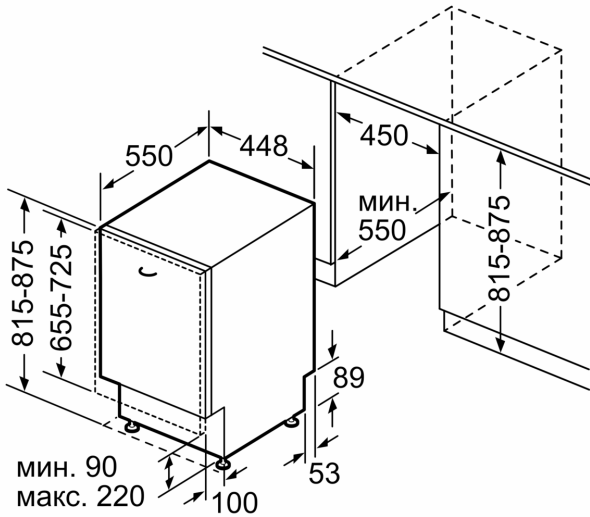

- AquaStop с доживотна гаранция
- Технология за предпазване на стъкло
- Вкл. фуния за добавяне на сол
- 28 програмни опции

BOSCH - Заглавие 7

- Размери на уреда (ВxШxД): 81.5 x 44.8 x 55 cm

BOSCH - Заглавие 8

**Серия 4, Съдомиялна за пълно
вграждане, 45 см
SPV4EKX20E**

Измерване в мм

измерване в мм

⚡ контакт
() стойности с комплекта за удължение